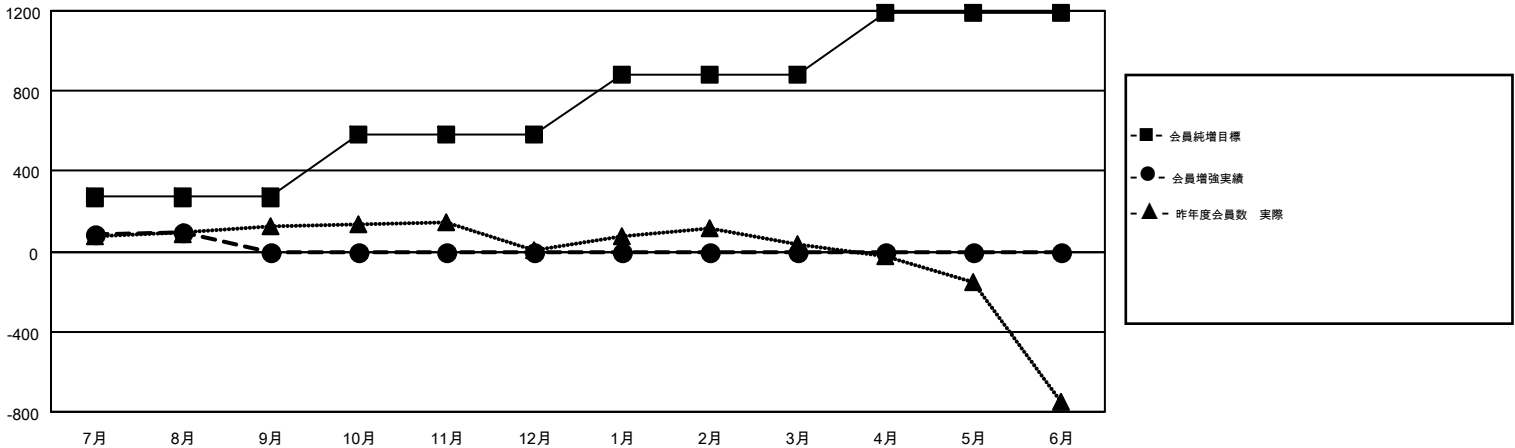

GMT MONTHLY MEMBERSHIP PROGRESS REPORT

Results as of: 8/31/2018

Multiple District 337

LOCATION: JAPAN

GMT: MASAYOSHI MARUYAMA, YASUHISA NAKAMURA

GMT会則地域 5

クラブ				名			
結果: 2018-2019				結果: 2018-2019			
四半期	新クラブ目標	新クラブ	解散クラブ	四半期	会員純増目標	会員増強実績	退会者(転籍を含む)実際
7月/8月/9月	0	1	1	7月/8月/9月	270	329	222
10月/11月/12月	1	0	0	10月/11月/12月	310	0	0
1月/2月/3月	1	0	0	1月/2月/3月	300	0	0
4月/5月/6月	2	0	0	4月/5月/6月	310	0	0

新クラブ目標及び実績累計

会員目標及び実績累計

解散クラブ: 1	164 CLUBS OF 389 一名以上の新会員を登録	男女別 男性 11,882 (75.19%) 女性 3,921 (24.81%)
退会者 物故会員 22 クラブ解散 53 その他 147 合計 222	会員累計データを見るには、ここをクリック	世帯主/家族会員合計 5,834 国際会費半額の家族会員 3,214