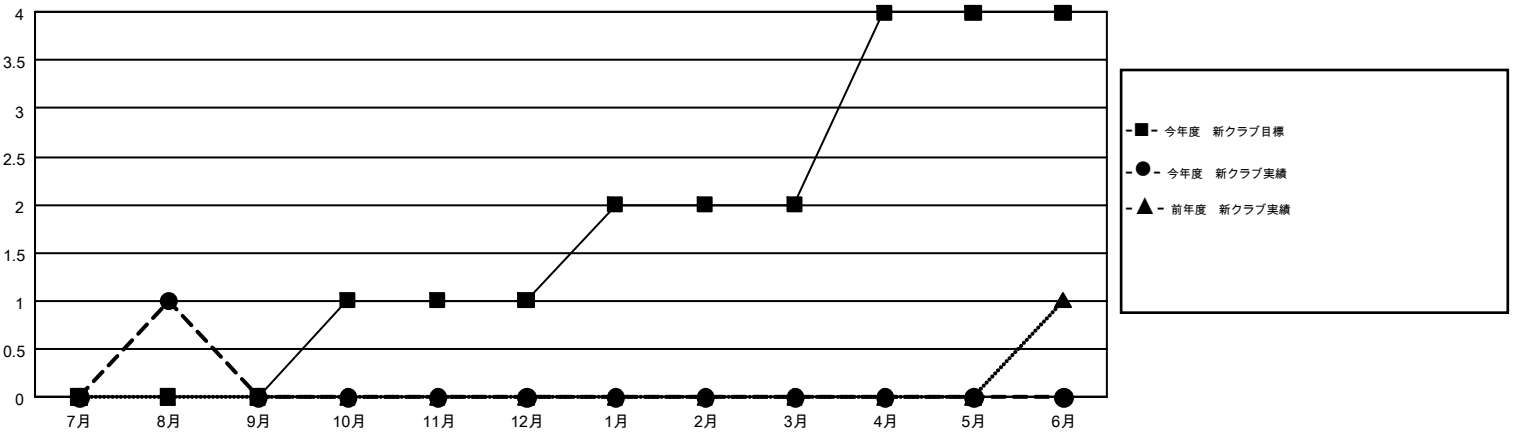

GMT MONTHLY MEMBERSHIP PROGRESS REPORT

Results as of: 8/31/2018

Multiple District 337

LOCATION: JAPAN

GMT: MASAYOSHI MARUYAMA, YASUHISA NAKAMURA

GMT会則地域 5

クラブ				名			
結果: 2018-2019				結果: 2018-2019			
四半期	新クラブ目標	新クラブ	解散クラブ	四半期	会員純増目標	会員増強実績	退会者(転籍を含む)実際
7月/8月/9月	0	1	1	7月/8月/9月	270	329	222
10月/11月/12月	1	0	0	10月/11月/12月	310	0	0
1月/2月/3月	1	0	0	1月/2月/3月	300	0	0
4月/5月/6月	2	0	0	4月/5月/6月	310	0	0

新クラブ目標及び実績累計

会員目標及び実績累計

解散クラブ: 1	164 CLUBS OF 389 一名以上の新会員を登録	男女別 男性 11,882 (75.19%) 女性 3,921 (24.81%)
退会者 物故会員 22 クラブ解散 53 その他 147 合計 222	会員累計データを見るには、ここをクリック	世帯主/家族会員合計 5,834 国際会費半額の家族会員 3,214